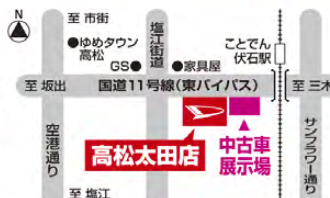

香川ダイハツモーターズ

高松太田店 高松市太田下町2370番地
☎(087)865-6895

【営業時間】平日・土曜/9:30~18:30、日曜・祝日/9:30~18:00、イベント開催時間/9:30~17:30
【定休日】毎週火曜日+第1・第3水曜日

担当